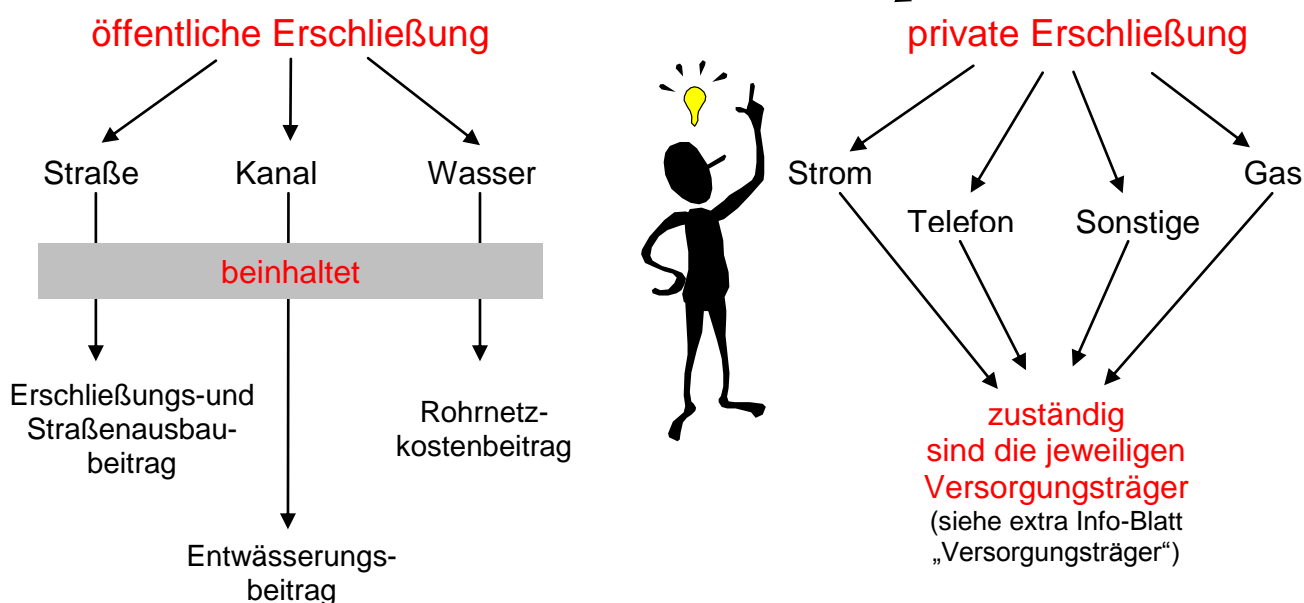

Erschließungskosten

Die Erschließungskosten teilen sich in die Bereiche

Die aktuellen Verbrauchsgebühren:

Kanaleinleitungsgebühr
Wassergebühr

3,11 €/m³ + Grundgebühr
1,68 €/m³ + 7 % MwSt. + Grundgebühr

Ihre Ansprechpartner:

Erschließung, Straßenausbau und Entwässerung

Herr Harald Fleck
Tel.: 09231/501-182
Fax: 09231/501-184
e-mail:
harald.fleck@marktredwitz.de

Herr Wolfgang Meister
Tel.: 09231/501-176
Fax: 09231/501-184
e-mail:
wolfgang.meister@marktredwitz.de