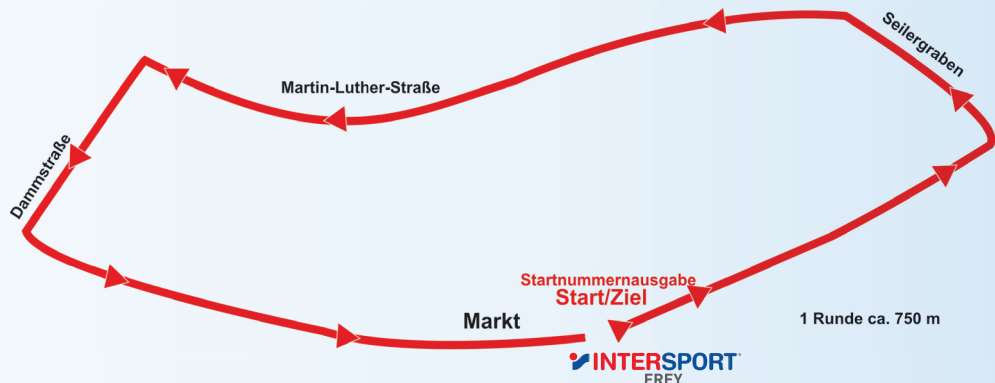

STADT MARKTREDWITZ

13.00 Uhr bis 14.00 Uhr FREY-Spendenlauf

Prämierung der Sieger des FREY-Spendenlaufs ab ca. 15.30 Uhr auf der Seebühne im Auenpark

Die Firma FREY spendet einen Euro pro gelaufener Runde
für einen sozialen Zweck!

Start und Ziel ist das Mode-Erlebniskaufhaus FREY am Markt.
Über den Seilergraben, die Martin-Luther-Straße und
die Dammstraße erstreckt sich die Runde über ca. 750 Meter.

Anmeldung in der FREY-Sportabteilung.

Zeitplan

- **12.00 - 12.45 Uhr** Unterlagenausgabe / Nachmeldung am Markt
- **13.00 Uhr** Laufstart (Ende um 14.00 Uhr)
- **ab ca. 15.30 Uhr** Prämierung mit FREY-Einkaufsgutscheinen (Seebühne Auenpark)