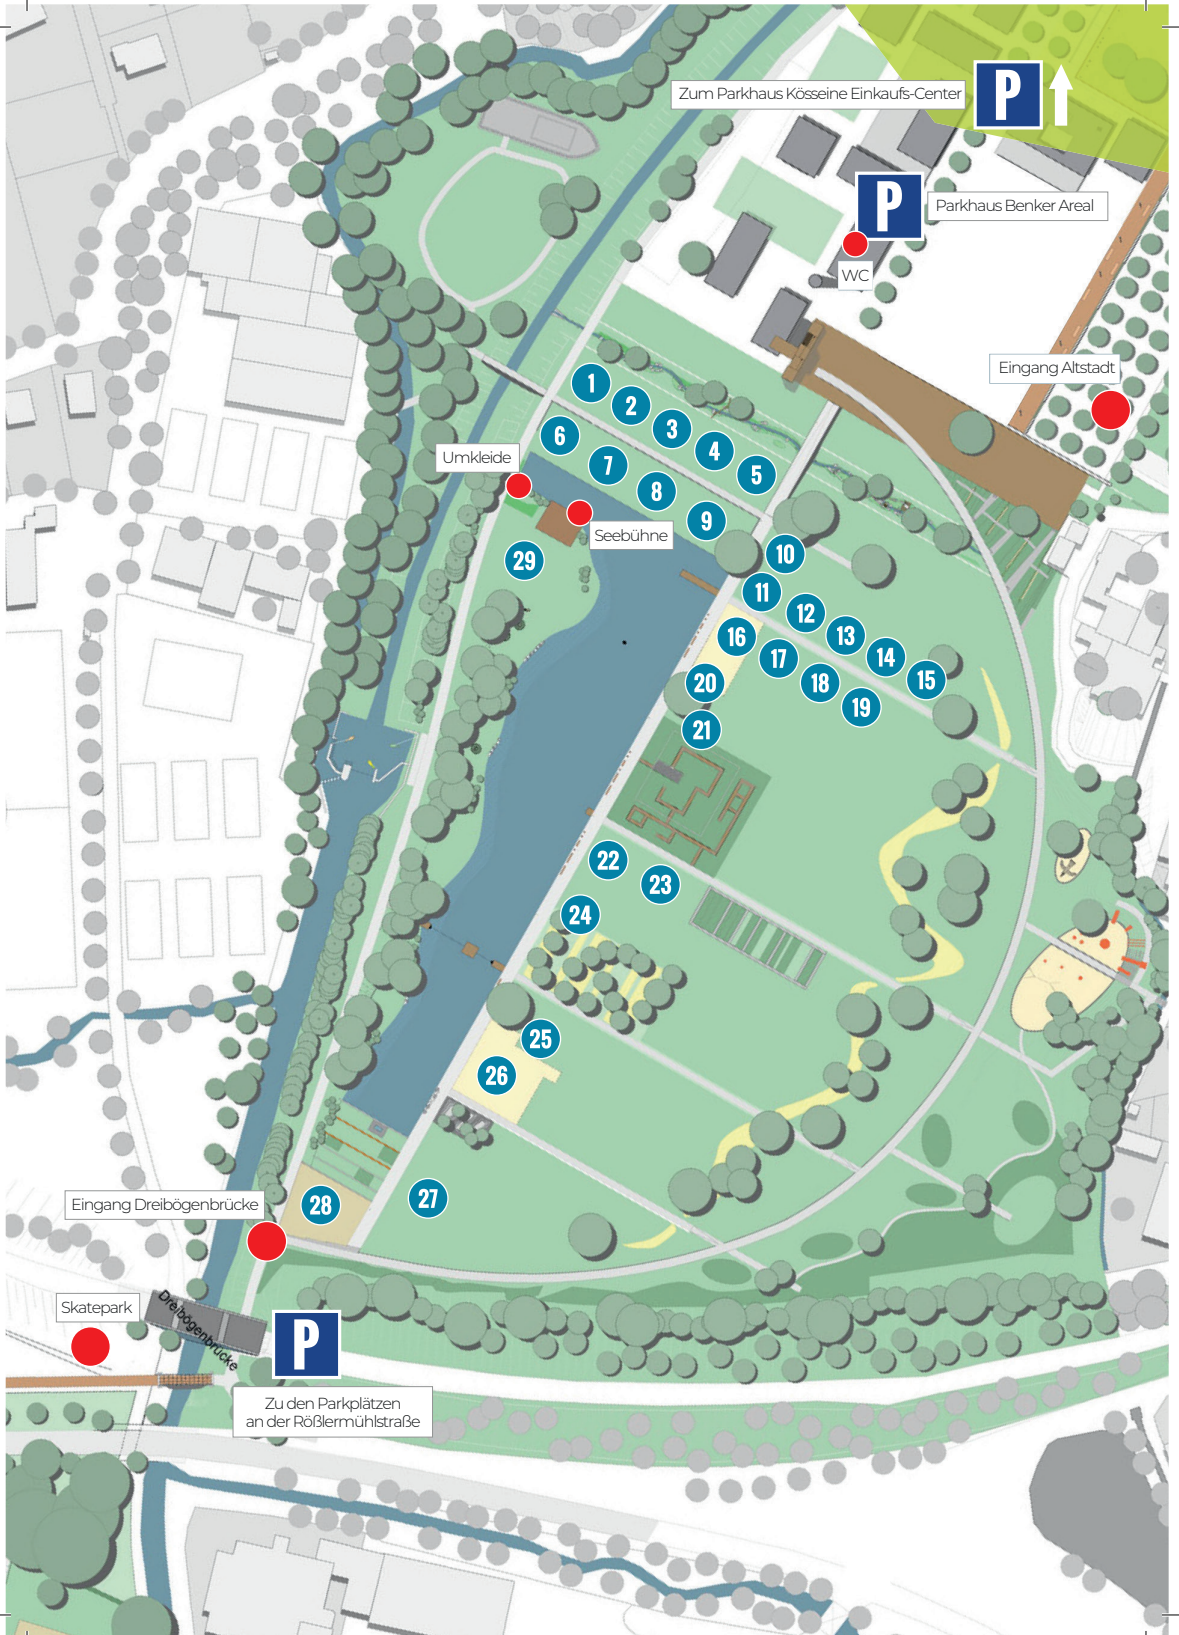

Geführte Radtour des ADFC (ca. 35 Kilometer)
Treffpunkt: Seebühne

14.00 Uhr bis 18.00 Uhr

Präsentation der Sport-, Bewegungs- und
Gesundheitsangebote,
MAKaktiv-Mitmachpass und
buntes Bühnenprogramm

14.00 Uhr bis 20.00 Uhr

Kulinarische Angebote und Getränke
an der Seebühne

14.30 Uhr

Geführte Wanderung des FGV (ca. 5 Kilometer)
Treffpunkt: FGV Stand Nr. 4

15.00 Uhr bis 17.00 Uhr

Seebühne

Begrüßung durch Oberbürgermeister Oliver Weigel
Sportlerehrung der Stadt Marktredwitz
Prämierung der Sieger des FREY-Spendenlaufs

16.00 Uhr

Geführte Wanderung des FGV (ca. 5 Kilometer)
Treffpunkt: FGV Stand Nr. 4

ab 13.00 Uhr

Skatepark

Skate & Vibes
Skateboard Contest, Livebands, Aftershowparty

DAS BÜHNENPROGRAMM

14.00 Uhr - 15.00 Uhr

Zum Parkhaus Kösseine Einkaufs-Center

Parkhaus Benker Areal

WC

Eingang Altstadt

Umkleide

Seebühne

Eingang Dreibögenbrücke

Skatepark